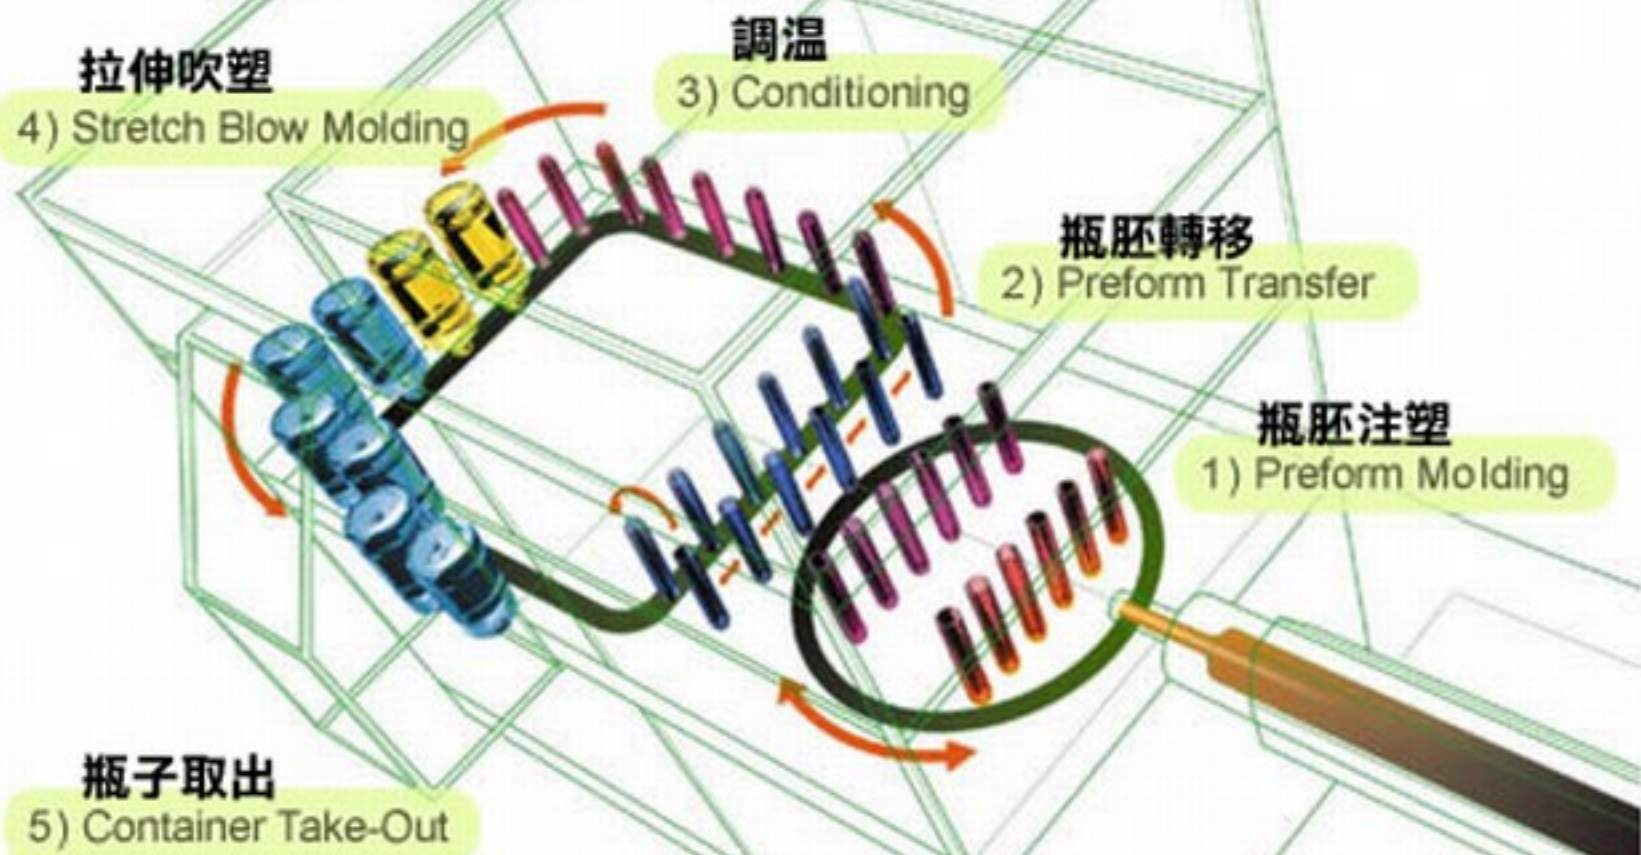

日本總部

India Factory

ASB-650EXHS

五加侖PET水桶吹瓶設備

[ASB系列] 一步法工藝圖解

[PF系列] 1.5步法工藝圖解

經耐熱處理的廣口容器和瓶胚

耐熱瓶

PET罐

易握式PET瓶

嵌入式手柄PET瓶

PET 瓶

ASB-650EXHS 產品 - 5G PET/PC 瓶