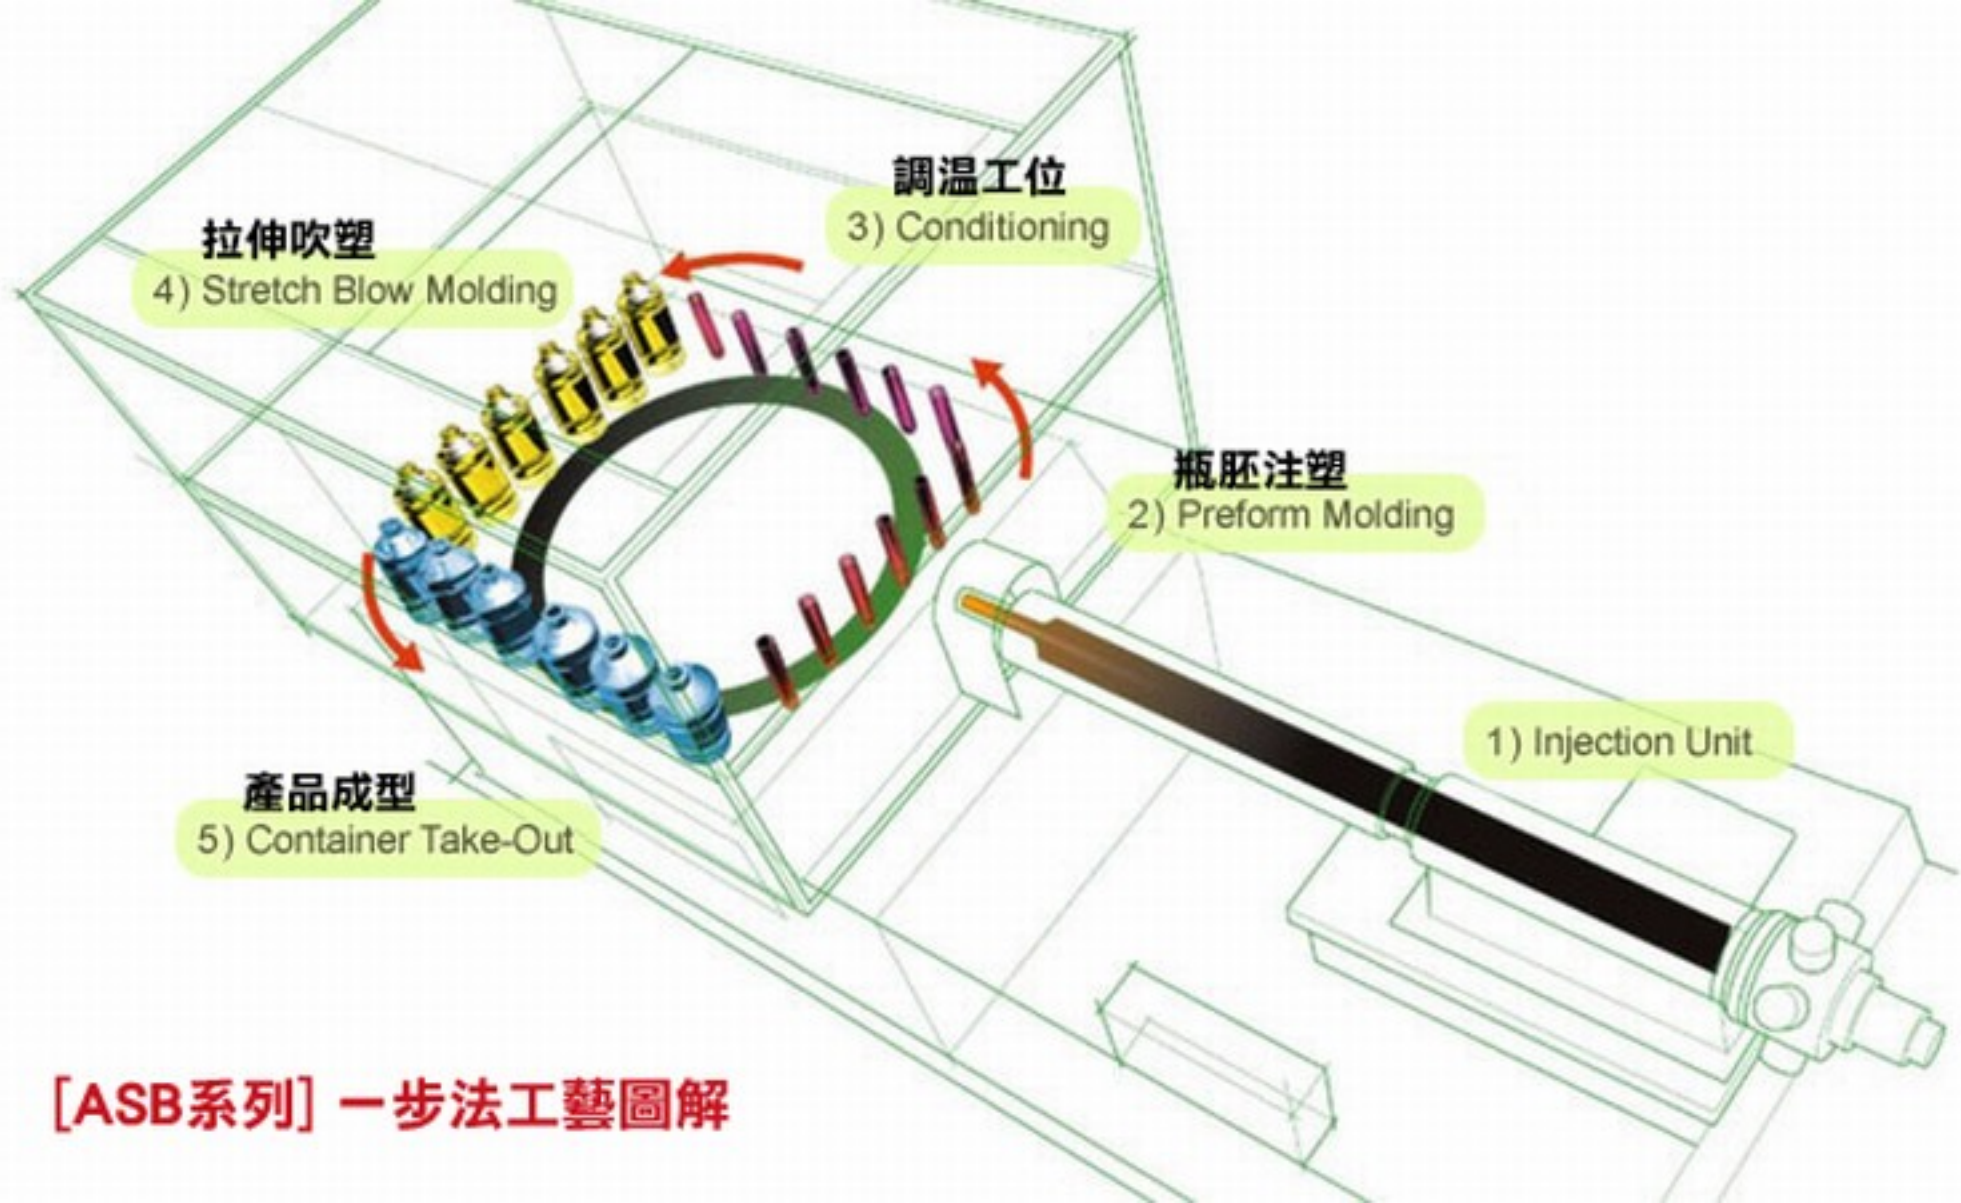

日本總部

India Factory

ASB-650EXHS

五加侖PET水桶吹瓶設備

[ASB系列] 一步法工藝圖解

[PF系列] 1.5步法工藝圖解

經耐熱處理的廣口容器和瓶胚

耐熱瓶

PET罐

易握式PET瓶

嵌入式手柄PET瓶

PET 瓶

ASB-650EXHS 產品 - 5G PET/PC 瓶